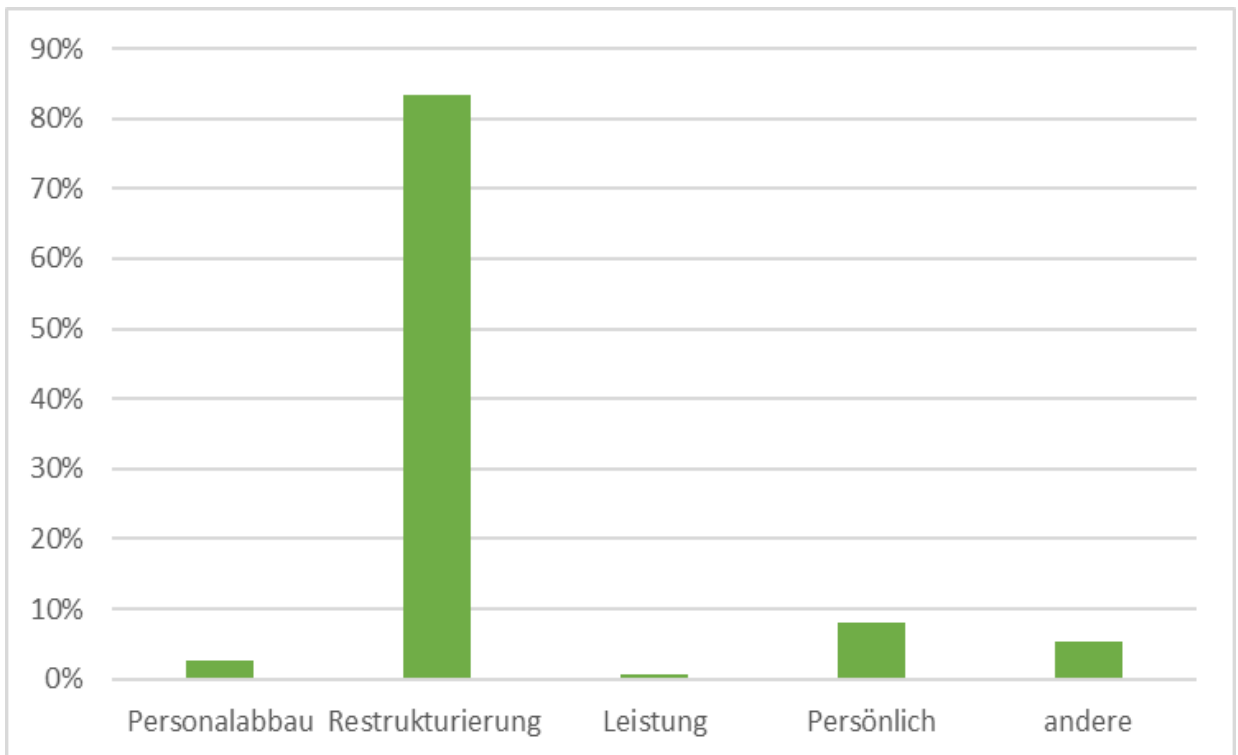

Statistik

New Placement / Outplacement
per 30. April 2017

Mäder & Partner AG New Placement
Uraniastrasse 24
8001 Zürich • SCHWEIZ

Tel. +41 43 497 37 63
info@maederundpartner.ch
www.maederundpartner.ch

Monate bis zur Neuplatzierung

Gründe für die Trennung

Wie wurde die neue Stelle gefunden?

Branchenherkunft

Branchenwechsel

Berufsfeld

Hierarchiestufen

Ausbildung

Altersverteilung

Geschlecht