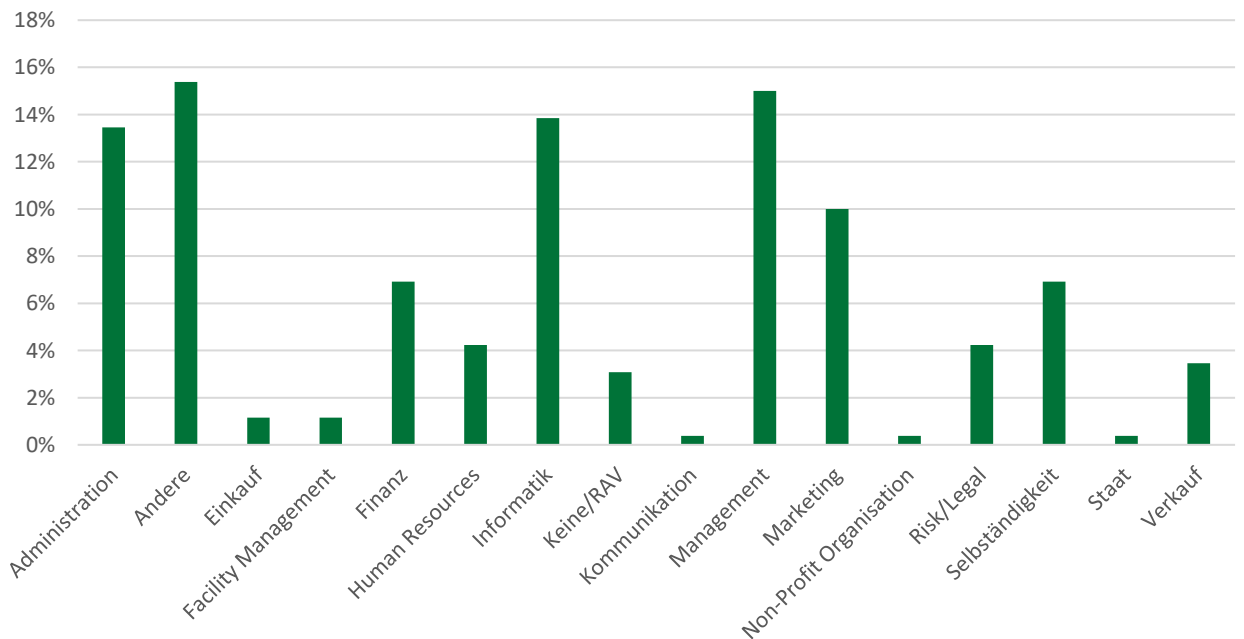

Statistik

New Placement / Outplacement
per 30. November 2020

Monate bis zur Neuplatzierung

Neue Anstellung gefunden als

Wie wurde die neue Stelle gefunden?

Branchenherkunft

Branchenwechsel

Berufsfeld

Hierarchiestufen

Ausbildung

Altersverteilung

Geschlecht

Programmdauer

Coaching / New Placement

Grund für die Trennung