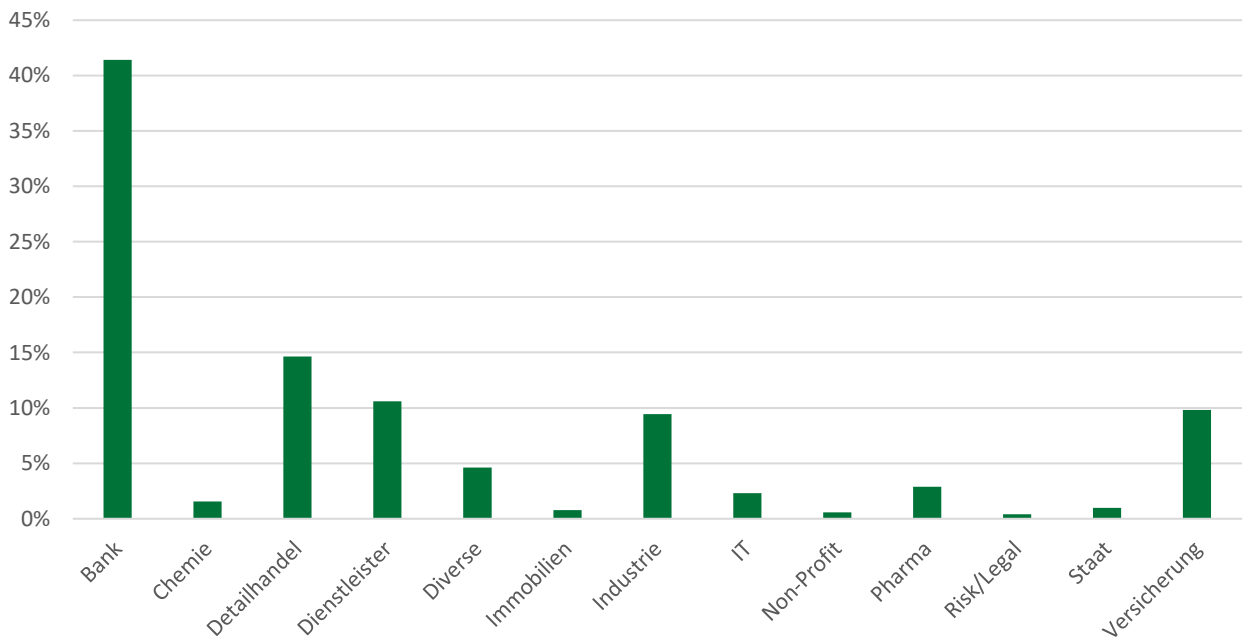

Statistik

New Placement / Outplacement
per 30. November 2020

Monate bis zur Neuplatzierung

Neue Anstellung gefunden als

Wie wurde die neue Stelle gefunden?

Branchenherkunft

Branchenwechsel

Berufsfeld

Hierarchiestufen

Ausbildung

Altersverteilung

Geschlecht

Programmdauer

Coaching / New Placement

Grund für die Trennung