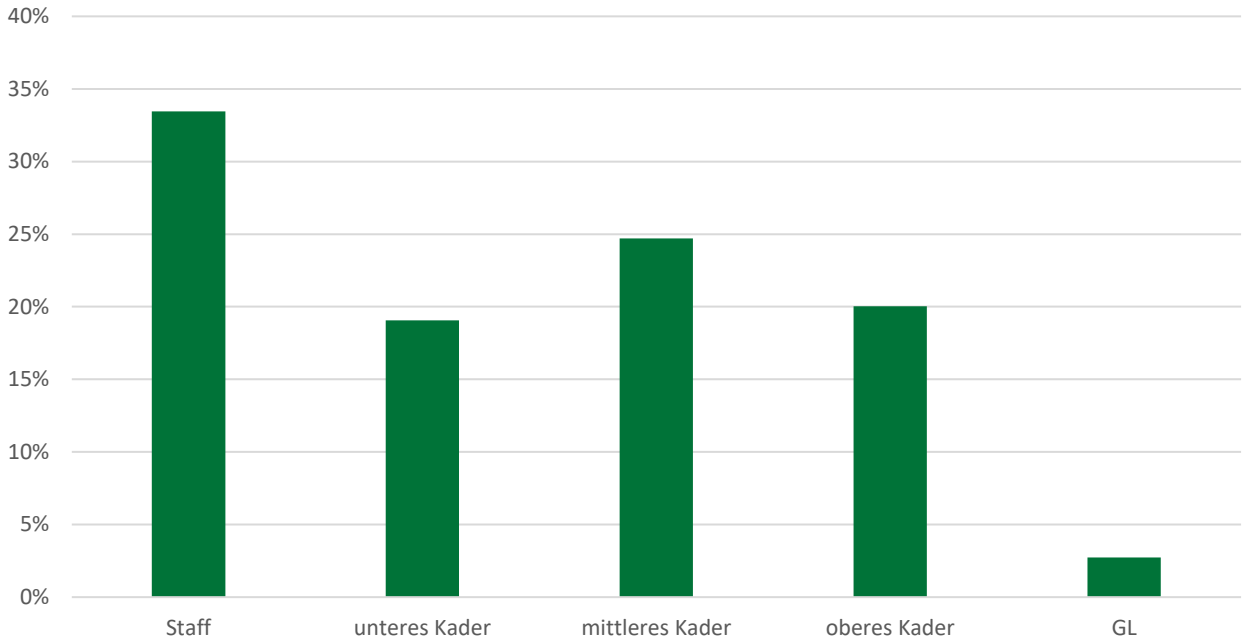

Statistik

New Placement / Outplacement
per 30. November 2020

Monate bis zur Neuplatzierung

Neue Anstellung gefunden als

Wie wurde die neue Stelle gefunden?

Branchenherkunft

Branchenwechsel

Berufsfeld

Hierarchiestufen

Ausbildung

Altersverteilung

Geschlecht

Programmdauer

Coaching / New Placement

Grund für die Trennung