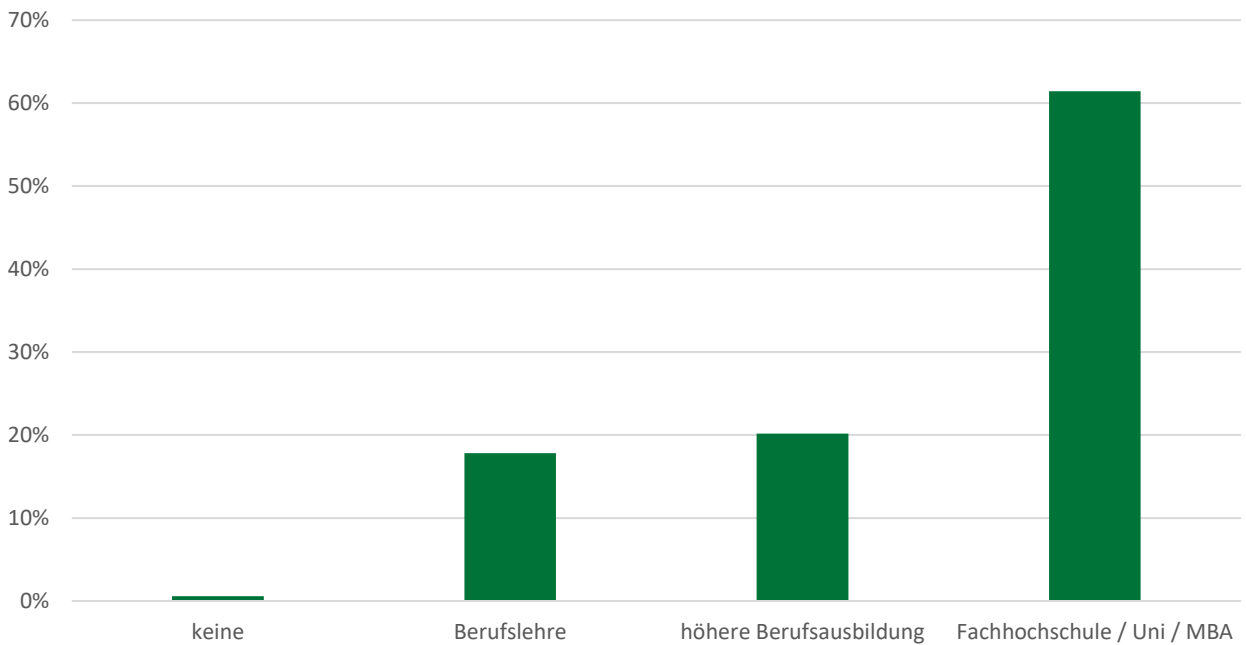

Statistik

New Placement / Outplacement
per 30. November 2020

Monate bis zur Neuplatzierung

Neue Anstellung gefunden als

Wie wurde die neue Stelle gefunden?

Branchenherkunft

Branchenwechsel

Berufsfeld

Hierarchiestufen

Ausbildung

Altersverteilung

Geschlecht

Programmdauer

Coaching / New Placement

Grund für die Trennung