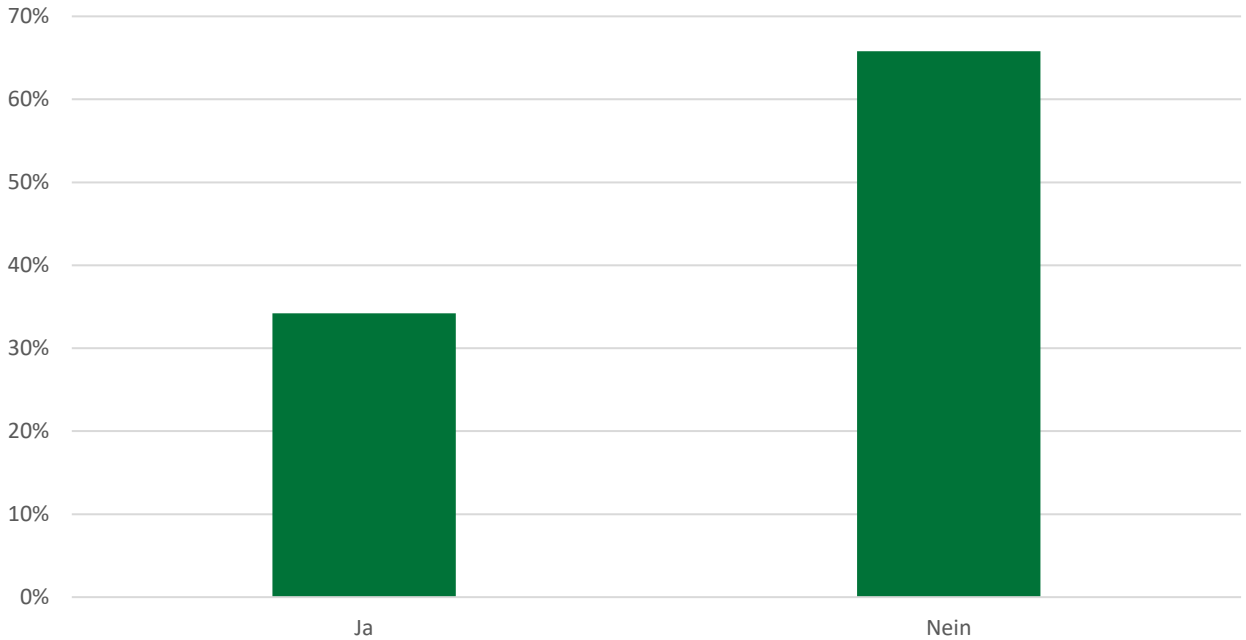

Statistik

New Placement / Outplacement
per 30. November 2020

Monate bis zur Neuplatzierung

Neue Anstellung gefunden als

Wie wurde die neue Stelle gefunden?

Branchenherkunft

Branchenwechsel

Berufsfeld

Hierarchiestufen

Ausbildung

Altersverteilung

Geschlecht

Programmdauer

Coaching / New Placement

Grund für die Trennung