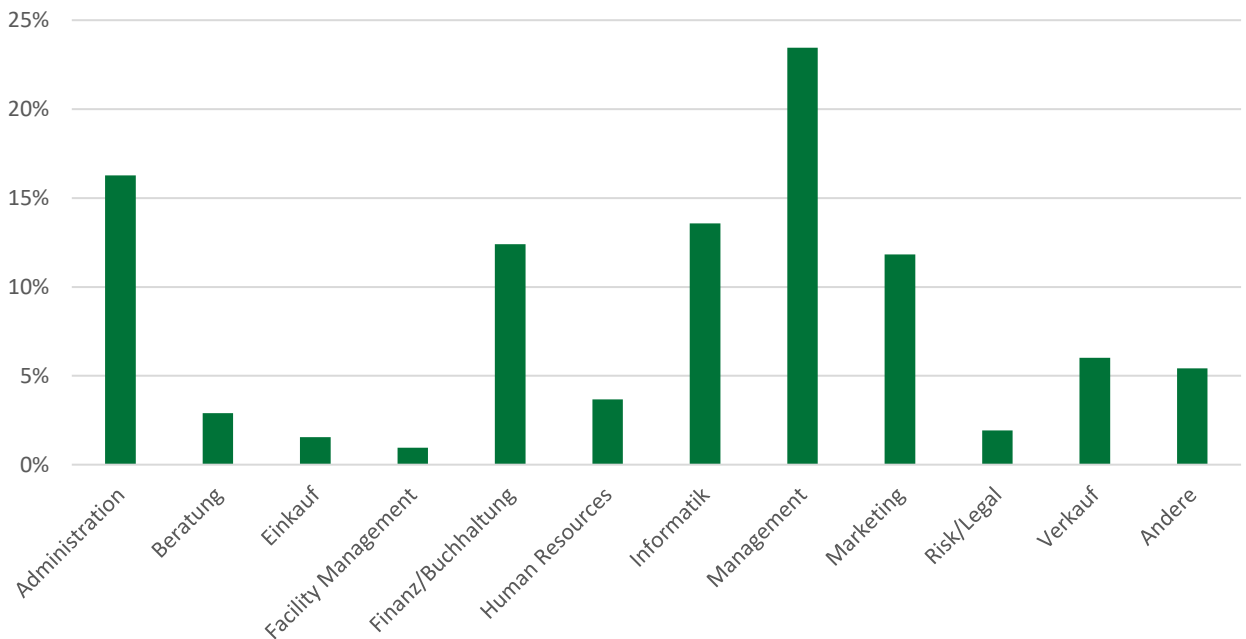

Statistik

New Placement / Outplacement
per 30. November 2020

Monate bis zur Neuplatzierung

Neue Anstellung gefunden als

Wie wurde die neue Stelle gefunden?

Branchenherkunft

Branchenwechsel

Berufsfeld

Hierarchiestufen

Ausbildung

Altersverteilung

Geschlecht

Programmdauer

Coaching / New Placement

Grund für die Trennung