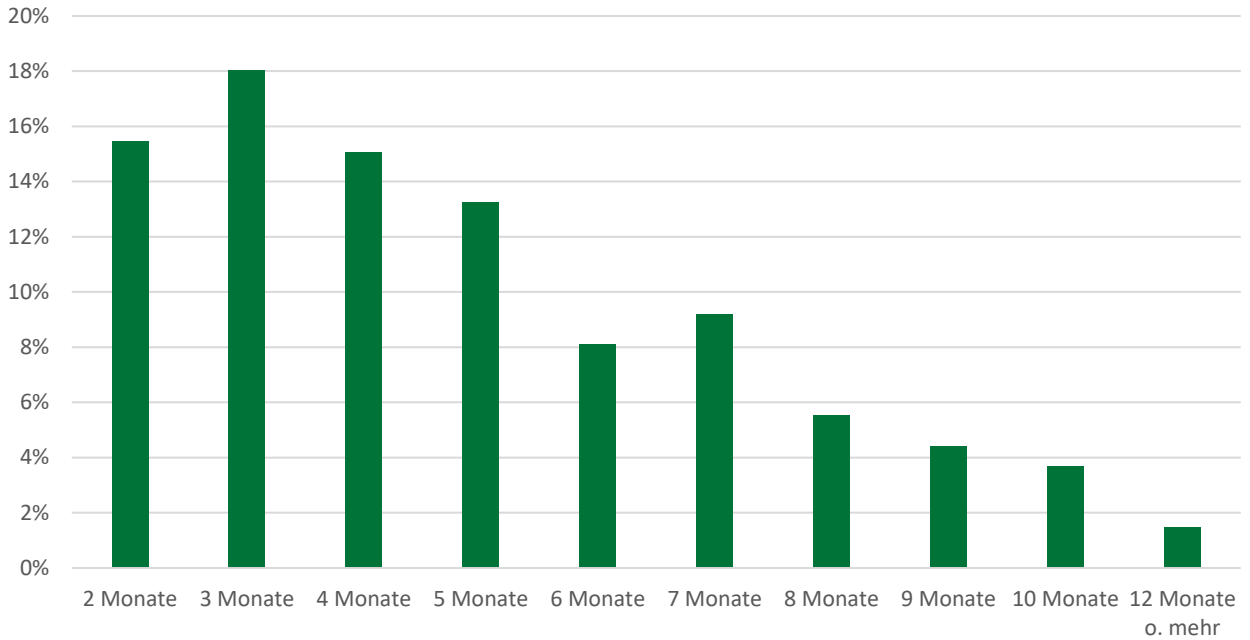

Statistik

New Placement / Outplacement
per 30. November 2020

Monate bis zur Neuplatzierung

Neue Anstellung gefunden als

Wie wurde die neue Stelle gefunden?

Branchenherkunft

Branchenwechsel

Berufsfeld

Hierarchiestufen

Ausbildung

Altersverteilung

Geschlecht

Programmdauer

Coaching / New Placement

Grund für die Trennung