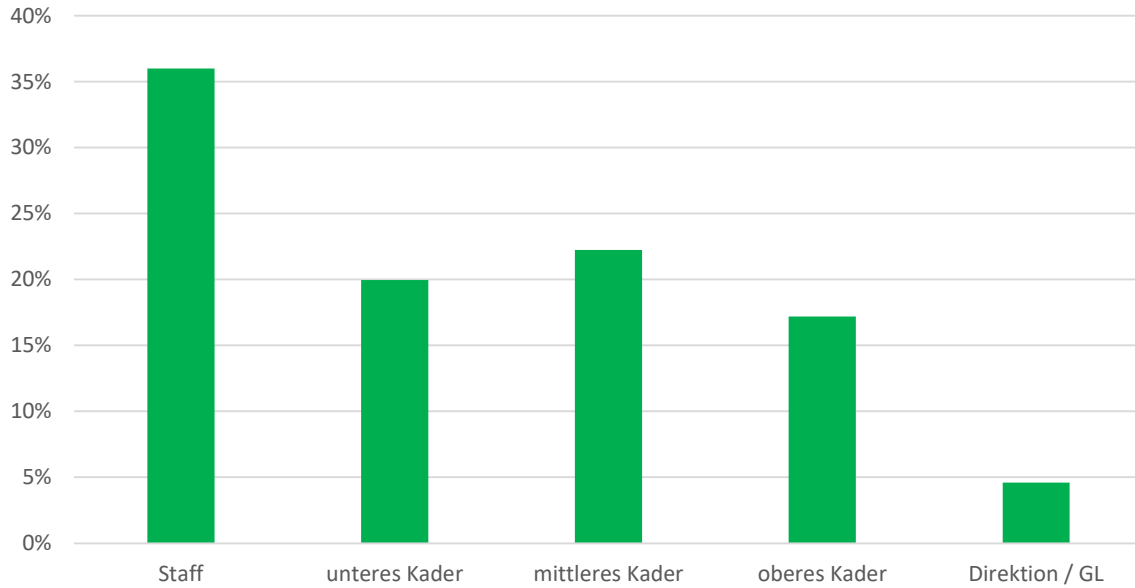

Statistik

New Placement / Outplacement
per 30. Juni 2019

Monate bis zur Neuplatzierung

Gründe für die Trennung

Wie wurde die neue Stelle gefunden?

Branchenherkunft

Branchenwechsel

Berufsfeld

Hierarchiestufen

Ausbildung

Altersverteilung

Geschlecht

Dauer bis neue Stelle gefunden wurde

Coaching / New Placement