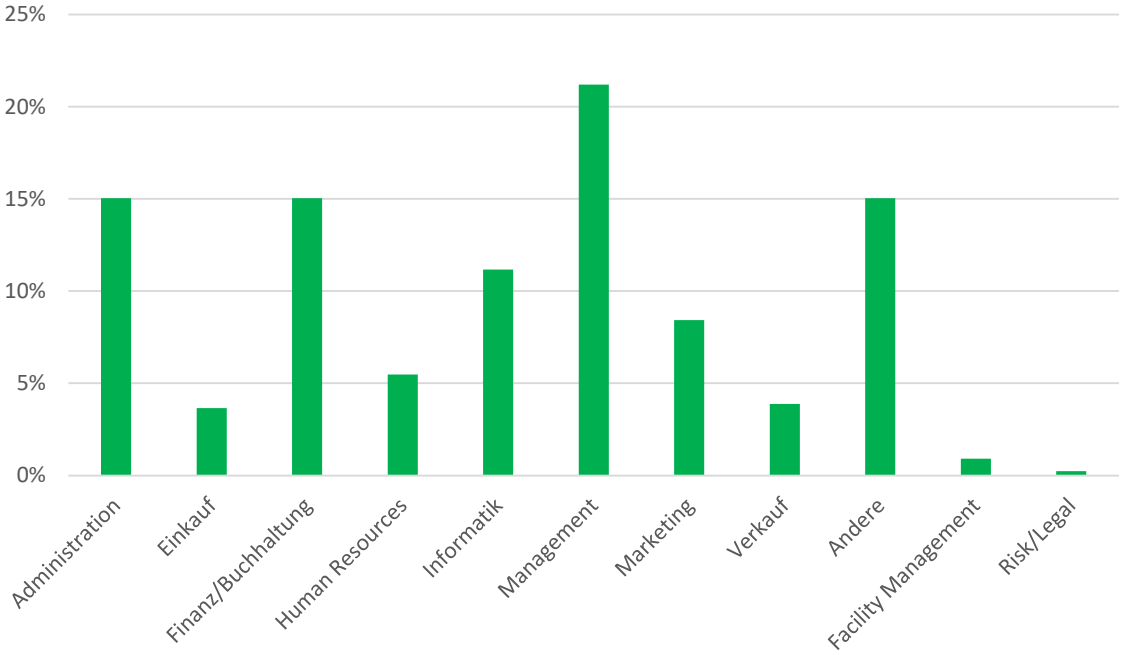

Statistik

New Placement / Outplacement
per 30. Juni 2019

Monate bis zur Neuplatzierung

Gründe für die Trennung

Wie wurde die neue Stelle gefunden?

Branchenherkunft

Branchenwechsel

Berufsfeld

Hierarchiestufen

Ausbildung

Altersverteilung

Geschlecht

Dauer bis neue Stelle gefunden wurde

Coaching / New Placement