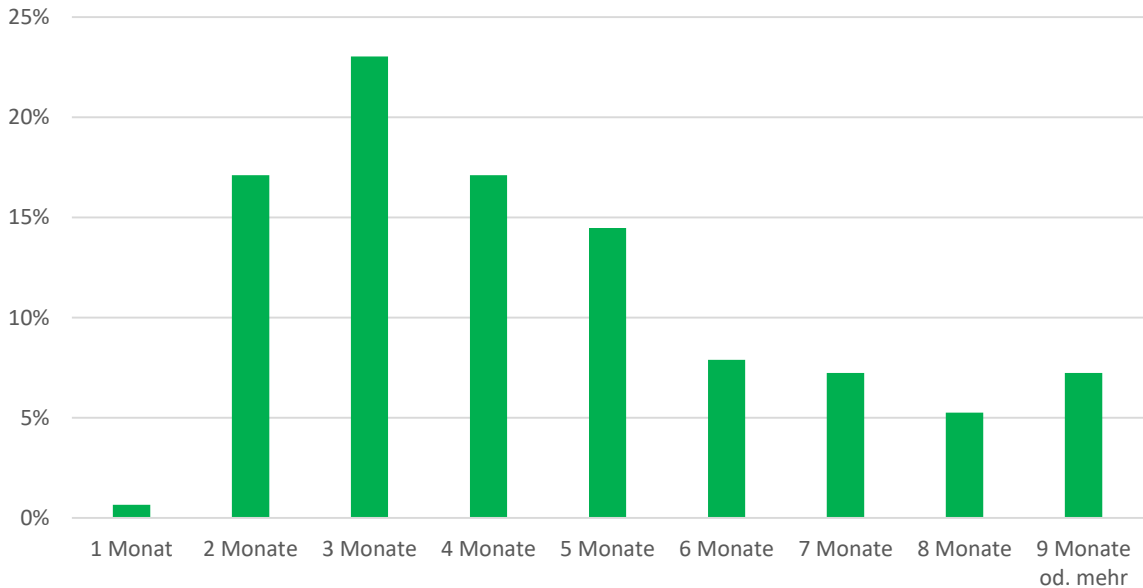

Statistik

New Placement / Outplacement
per 30. Juni 2019

Monate bis zur Neuplatzierung

Gründe für die Trennung

Wie wurde die neue Stelle gefunden?

Branchenherkunft

Branchenwechsel

Berufsfeld

Hierarchiestufen

Ausbildung

Altersverteilung

Geschlecht

Dauer bis neue Stelle gefunden wurde

Coaching / New Placement