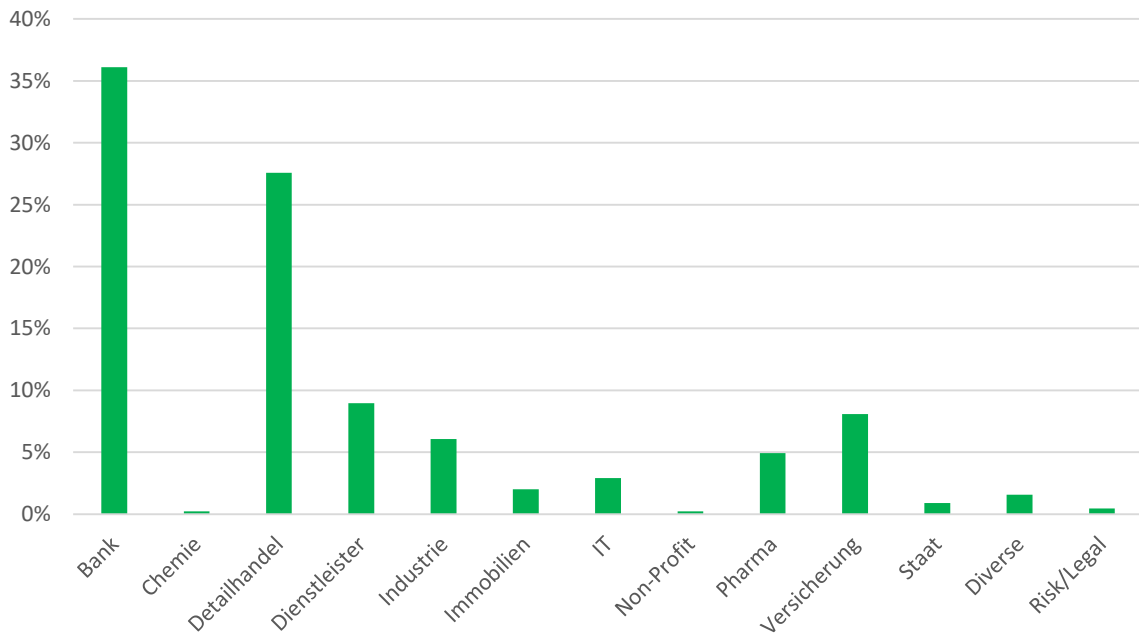

Statistik

New Placement / Outplacement
per 30. Juni 2019

Monate bis zur Neuplatzierung

Gründe für die Trennung

Wie wurde die neue Stelle gefunden?

Branchenherkunft

Branchenwechsel

Berufsfeld

Hierarchiestufen

Ausbildung

Altersverteilung

Geschlecht

Dauer bis neue Stelle gefunden wurde

Coaching / New Placement