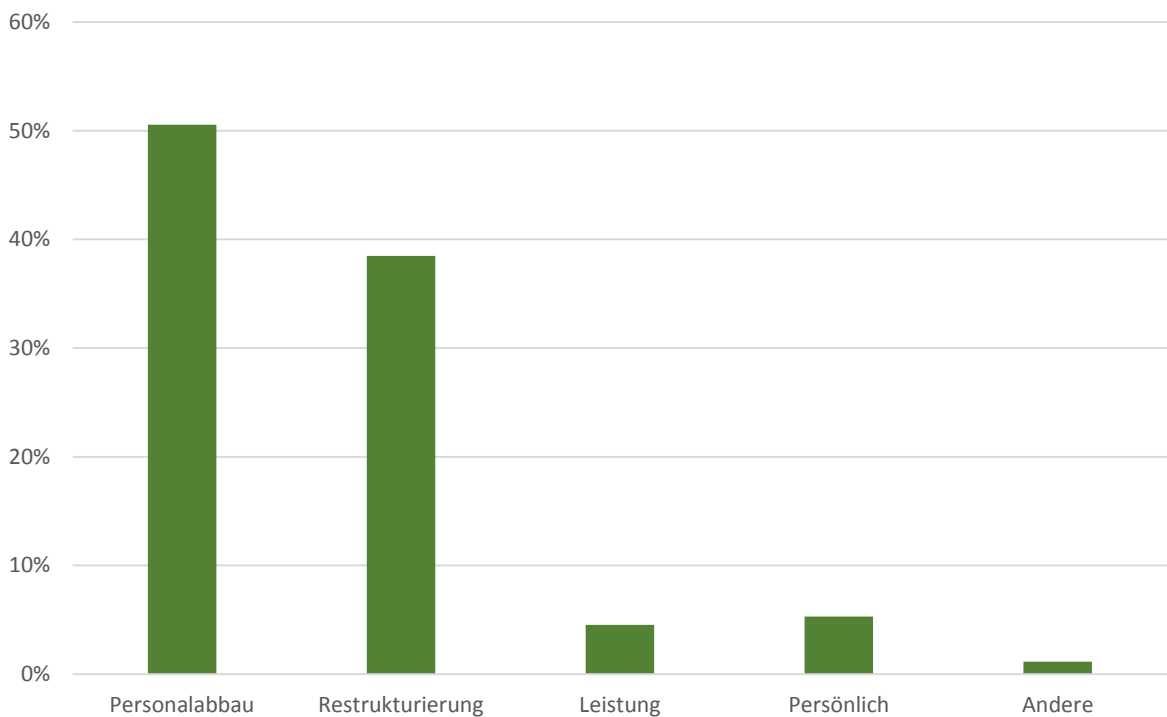

Statistik

New Placement / Outplacement
per 30. September 2015

Mäder & Partner AG New Placement
Uraniastrasse 24
8001 Zürich • SCHWEIZ

Tel. +41 43 497 37 63
info@maederundpartner.ch
www.maederundpartner.ch

Monate bis zur Neuplatzierung

Gründe für die Trennung

Wie wurde die neue Stelle gefunden?

Branchenherkunft

Branchenwechsel

Berufe / Tätigkeiten

Hierarchie

Ausbildung

Altersverteilung

Geschlecht