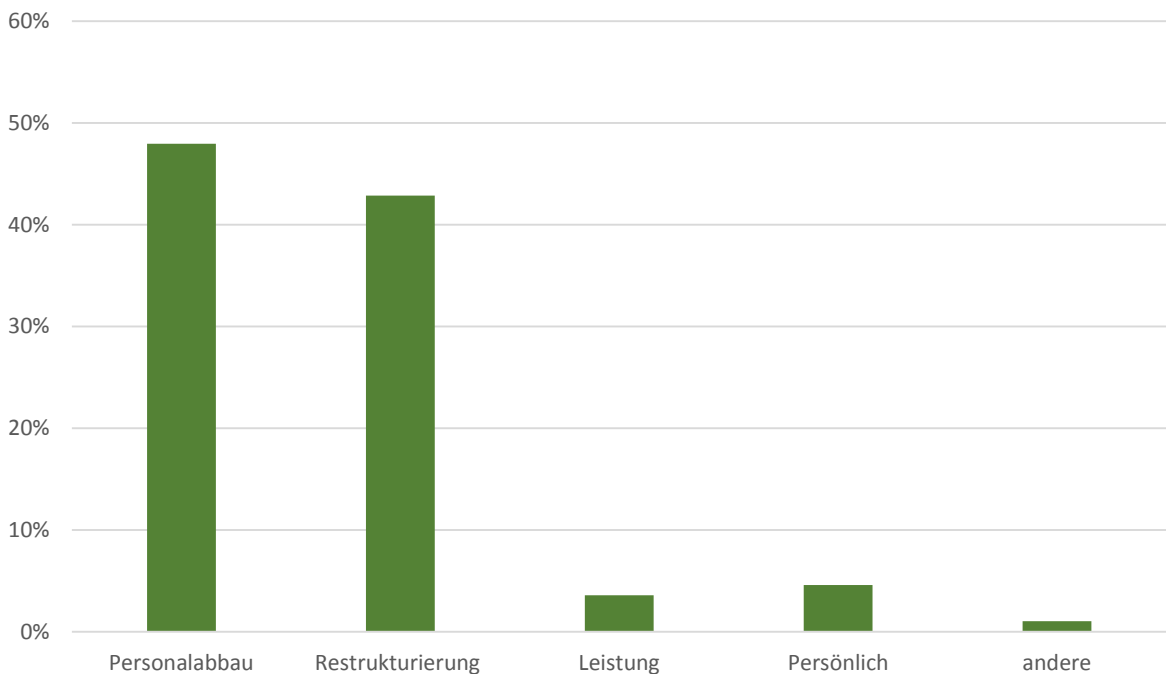

Statistik

New Placement / Outplacement
per 31. Dezember 2015

Mäder & Partner AG New Placement
Uraniastrasse 24
8001 Zürich • SCHWEIZ

Tel. +41 43 497 37 63
info@maederundpartner.ch
www.maederundpartner.ch

Monate bis zur Neuplatzierung

Gründe für die Trennung

Wie wurde die neue Stelle gefunden?

Branchenherkunft

Branchenwechsel

Berufe / Tätigkeiten

Hierarchie

Ausbildung

Altersverteilung

Geschlecht