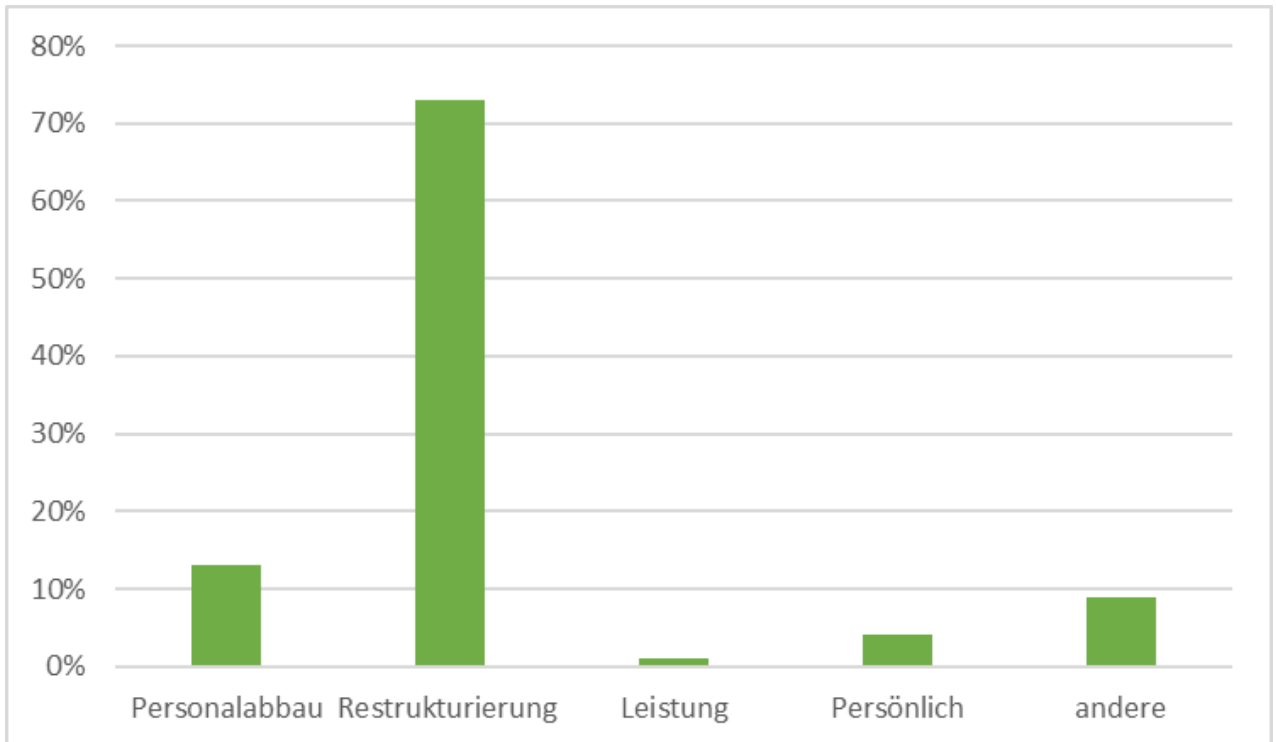

Statistik

New Placement / Outplacement
per 30. April 2016

Mäder & Partner AG New Placement
Uraniastrasse 24
8001 Zürich • SCHWEIZ

Tel. +41 43 497 37 63
info@maederundpartner.ch
www.maederundpartner.ch

Monate bis zur Neuplatzierung

Gründe für die Trennung

Wie wurde die neue Stelle gefunden?

Branchenherkunft

Branchenwechsel

Berufsfeld

Hierarchiestufen

Ausbildung

Altersverteilung

Geschlecht