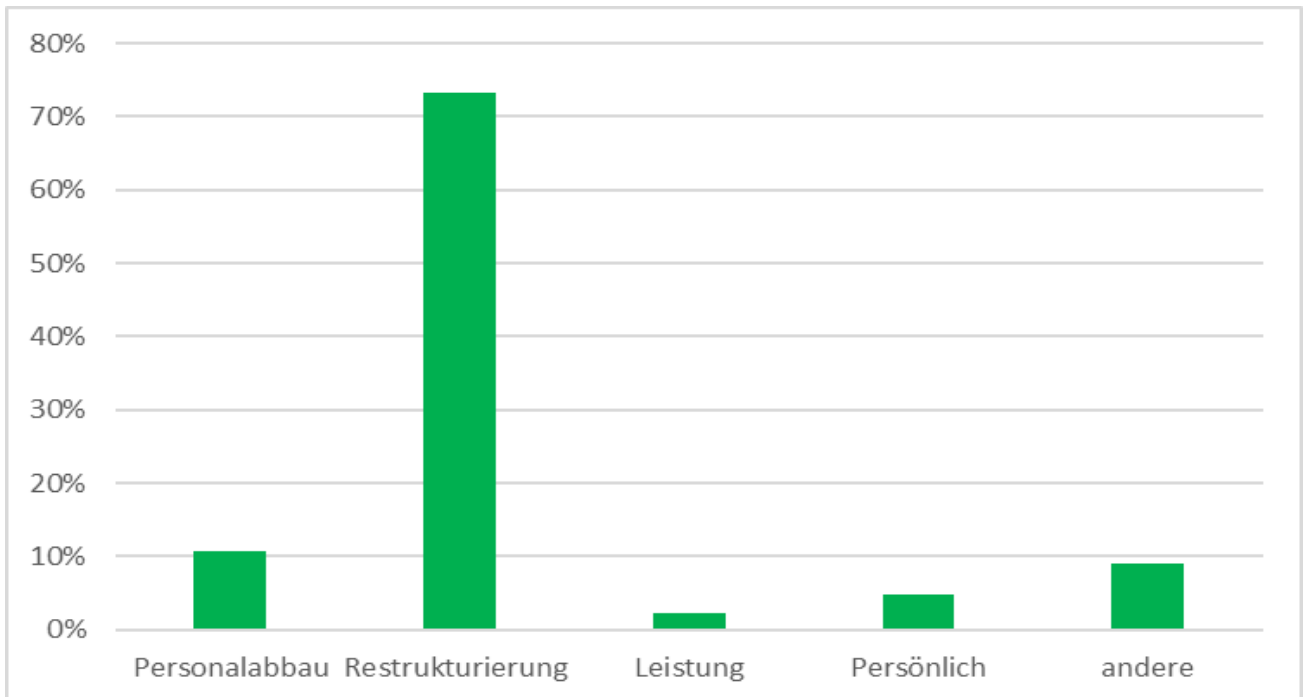

Statistik

New Placement / Outplacement
per 30. Juni 2016

Mäder & Partner AG New Placement
Uraniastrasse 24
8001 Zürich • SCHWEIZ

Tel. +41 43 497 37 63
info@maederundpartner.ch
www.maederundpartner.ch

Monate bis zur Neuplatzierung

Gründe für die Trennung

Wie wurde die neue Stelle gefunden?

Branchenherkunft

Branchenwechsel

Berufsfeld

Hierarchiestufen

Ausbildung

Altersverteilung

Geschlecht