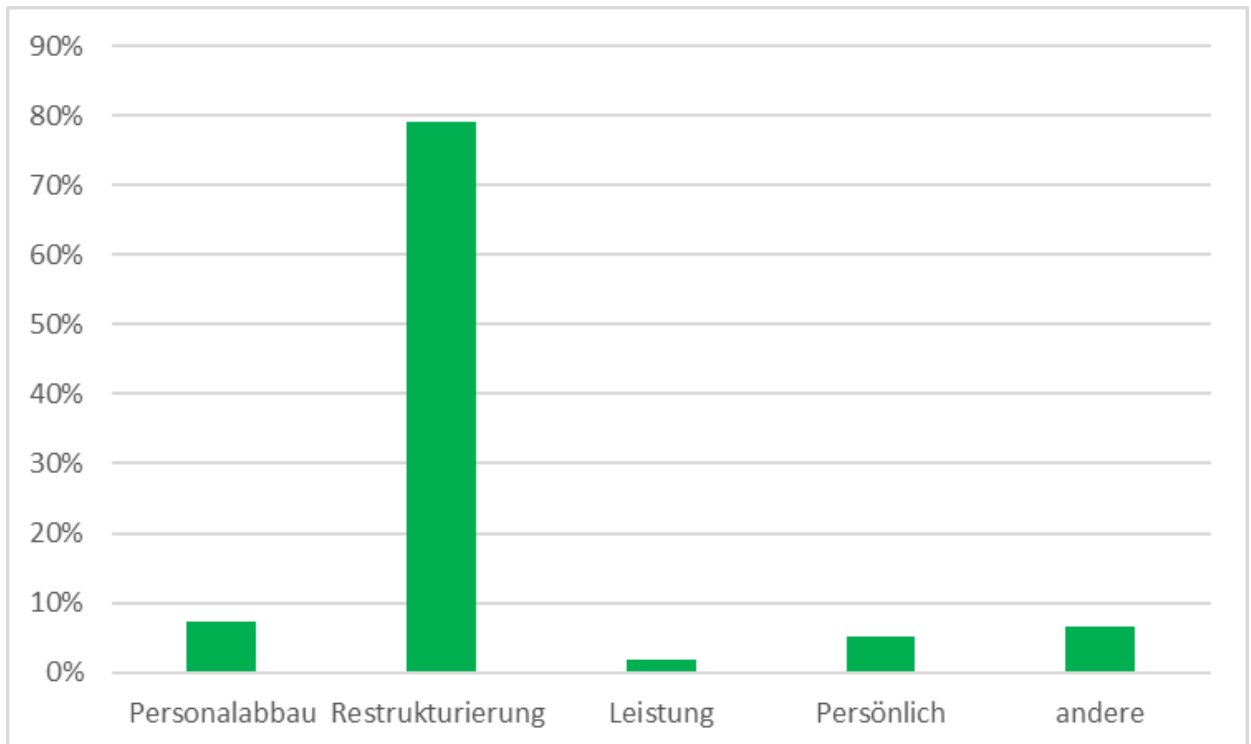

Statistik

New Placement / Outplacement
per 31. Dezember 2016

Mäder & Partner AG New Placement
Uraniastrasse 24
8001 Zürich • SCHWEIZ

Tel. +41 43 497 37 63
info@maederundpartner.ch
www.maederundpartner.ch

Monate bis zur Neuplatzierung

Gründe für die Trennung

Wie wurde die neue Stelle gefunden?

Branchenherkunft

Branchenwechsel

Berufsfeld

Hierarchiestufen

Ausbildung

Altersverteilung

Geschlecht